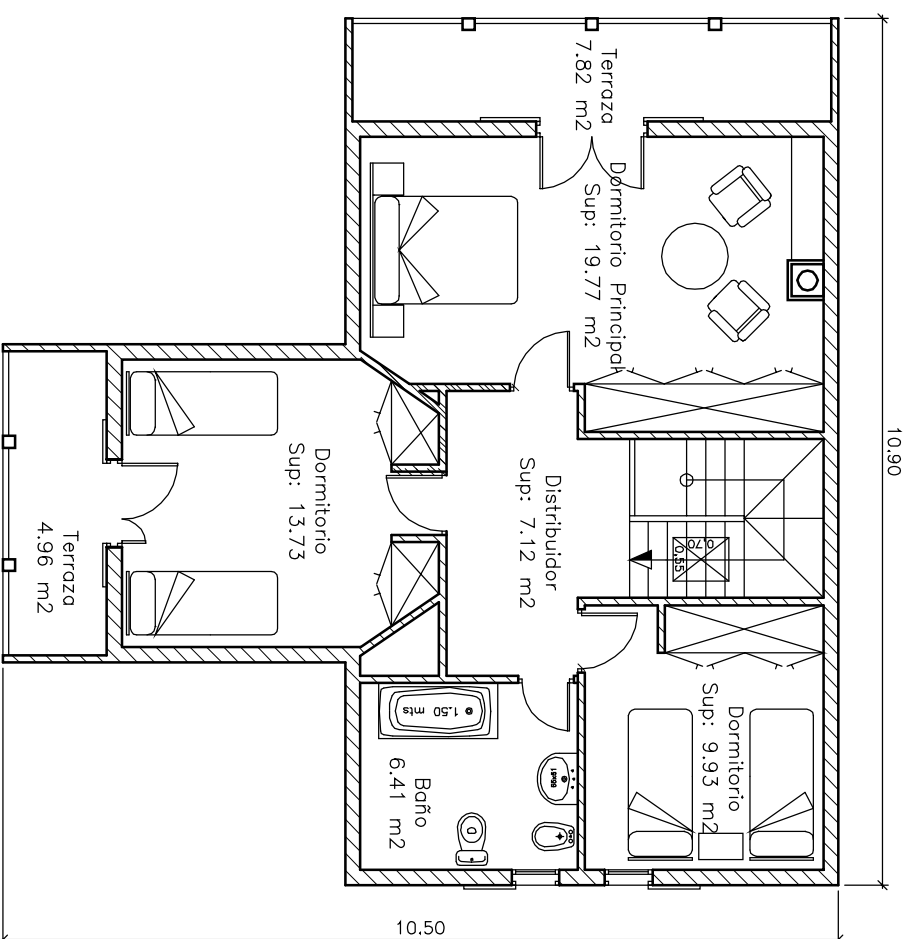

PLANTA BAJA

PLANTA ALTA

Modelo:

VILLA CAROLINA (3d) - 156

Planos de:

PLANTA ALTA DISTRIBUCION
PLANTA BAJA DISTRIBUCION

Superficie:

156.30 m²