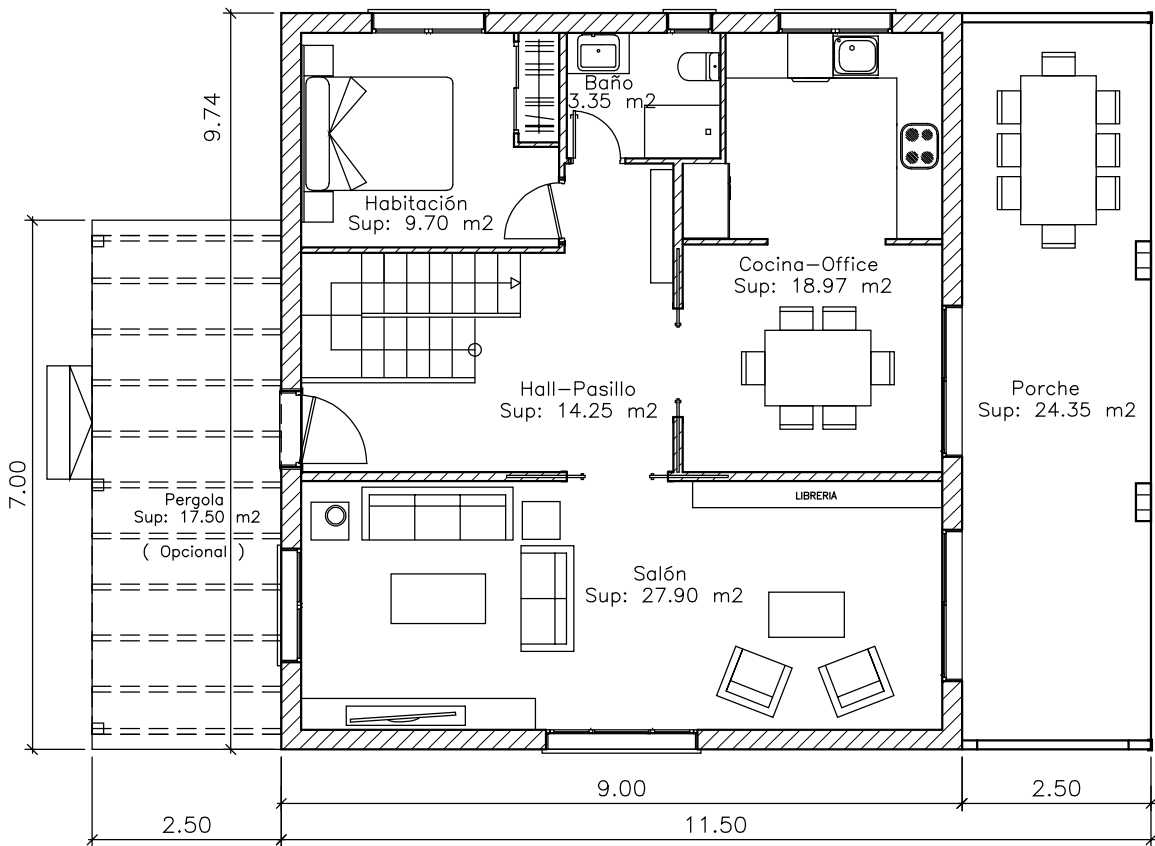

PLANTA ALTA

PLANTA BAJA

MOBILIARIO NO INCLUIDO

TU CASA a CONCIENCIA

KUBERA

CHALÉS: DE HORMIGÓN, ACERO Y PIEDRA - PISCINAS  
Autov. de Extremadura km. 13,3 28925 Alcorcón (Madrid)

Tif. 916.116.261

www.casaskubera.com

Email: info@casaskubera.com

MOD. CK-KUBERA 175 2 PLANTAS

E: S/E

Sup: 224.00m<sup>2</sup>